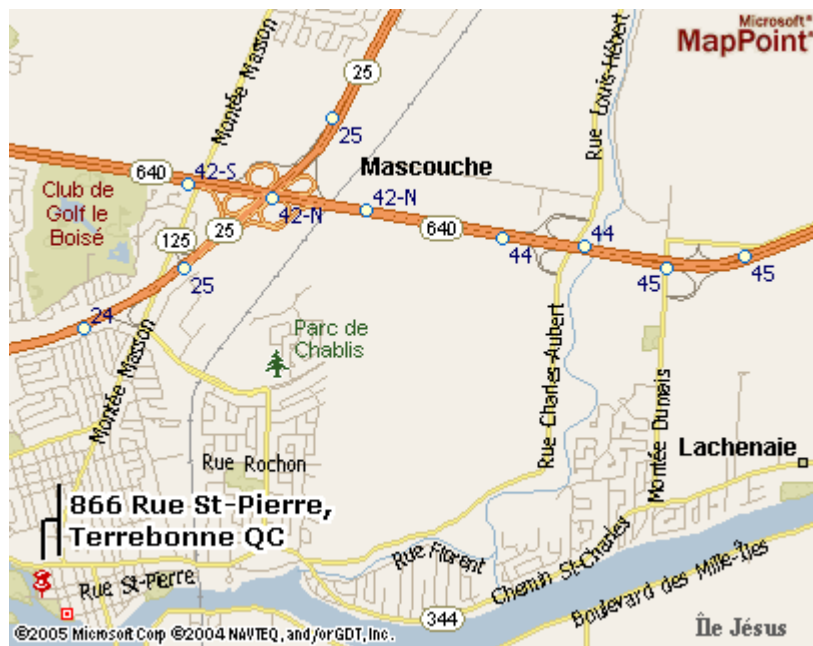

25 Nord
Sortie 22 Est
(Terrebonne centre-ville)
Première lumière à DROITE
Premier stop à GAUCHE
Rue St-Louis
Troisième stop à DROITE
Boulevard Des Braves

Deuxième stop
à GAUCHE

Stationnement du TVT
(866, rue St-Pierre)

à DROITE

La salle du Moulinet, située sur
l'Île-des-Moulins (dernier bâtiment
à gauche au 950).

En provenance de Québec

40 Ouest direction Montréal
640 Ouest direction St-Eustache
Sortie 42 Sud Terrebonne
Gardez voie de service et prenez
Sortie Montée Masson
Première lumière GAUCHE
Montée Masson
Toujours tout droit jusqu'à
Rue St-Louis à DROITE
Premier stop GAUCHE
Boulevard Des Braves

Deuxième stop

à GAUCHE

Stationnement du TVT

(866, rue St-Pierre)

à DROITE

La salle du Moulinet, située sur
l'Île-des-Moulins (dernier bâtiment
à gauche au 950).

20 Ouest direction Montréal
Tunnel L.-H.-Lafontaine
40 est direction Québec
640 Ouest direction St-Eustache
Sortie 42 Sud Terrebonne
Gardez voie de service et prenez
Sortie Montée Masson
Première lumière GAUCHE
Montée Masson
Toujours tout droit jusqu'à
Rue St-Louis à DROITE
Premier stop GAUCHE
Boulevard Des Braves

Deuxième stop

à GAUCHE

Stationnement du TVT

(866, rue St-Pierre)

à DROITE

La salle du Moulinet, située sur
l'Île-des-Moulins (dernier bâtiment
à gauche au 950).