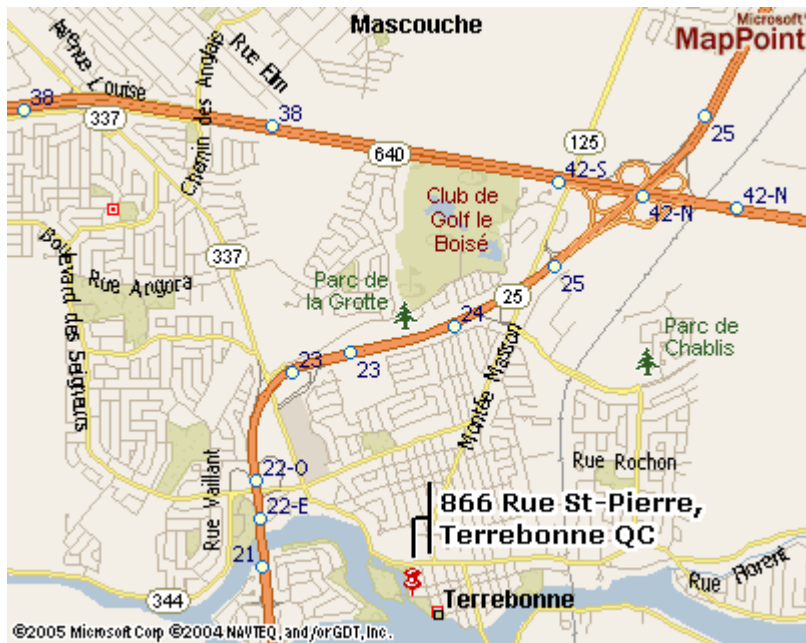

25 Nord
Sortie 22 Est
(Terrebonne centre-ville)
Première lumière à DROITE
Premier stop à GAUCHE
Rue St-Louis
Troisième stop à DROITE
Boulevard Des Braves

Deuxième stop
à GAUCHE

Stationnement du TVT
(866, rue St-Pierre)

à DROITE

La salle du Moulinet, située sur
l'Île-des-Moulins (dernier bâtiment
à gauche au 950).

En provenance de Québec

40 Ouest direction Montréal
640 Ouest direction St-Eustache
Sortie 42 Sud Terrebonne
Gardez voie de service et prenez
Sortie Montée Masson
Première lumière GAUCHE
Montée Masson
Toujours tout droit jusqu'à
Rue St-Louis à DROITE
Premier stop GAUCHE
Boulevard Des Braves

Deuxième stop

à GAUCHE

Stationnement du TVT

(866, rue St-Pierre)

à DROITE

La salle du Moulinet, située sur
l'Île-des-Moulins (dernier bâtiment
à gauche au 950).

20 Ouest direction Montréal
Tunnel L.-H.-Lafontaine
40 est direction Québec
640 Ouest direction St-Eustache
Sortie 42 Sud Terrebonne
Gardez voie de service et prenez
Sortie Montée Masson
Première lumière GAUCHE
Montée Masson
Toujours tout droit jusqu'à
Rue St-Louis à DROITE
Premier stop GAUCHE
Boulevard Des Braves

Deuxième stop

à GAUCHE

Stationnement du TVT

(866, rue St-Pierre)

à DROITE

La salle du Moulinet, située sur
l'Île-des-Moulins (dernier bâtiment
à gauche au 950).