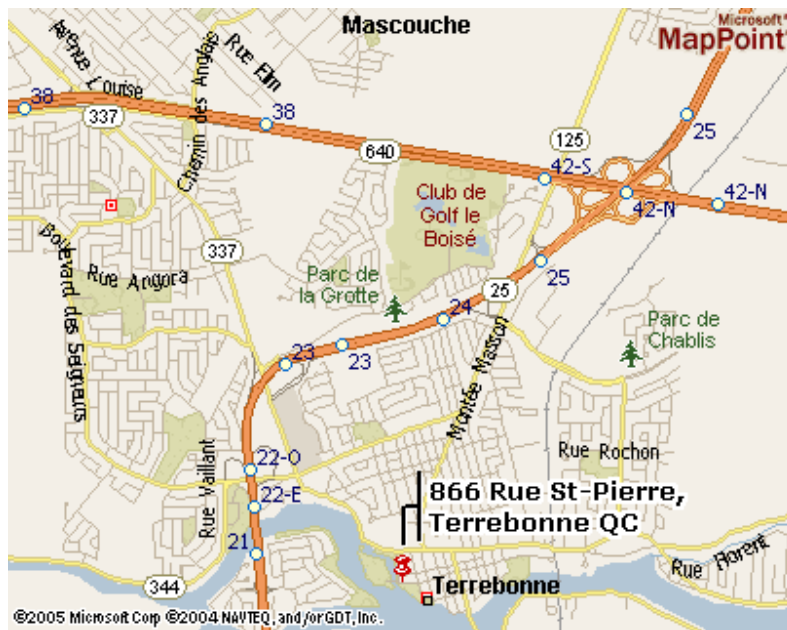

Plan fixe

24 Fresnel 500 watts
Une machine à fumée DF-50

Console éclairage

Etc/express 24/48

Pour vous rendre

En provenance de Montréal

25 Nord
Sortie 22 Est
(Terrebonne centre-ville)
Première lumière à DROITE
Premier stop à GAUCHE
Rue St-Louis
Troisième stop à DROITE
Boulevard Des Braves

Deuxième stop
à GAUCHE
Stationnement du TVT
(866, rue St-Pierre)
à DROITE
La salle du Moulinet, située sur
l'Île-des-Moulins (dernier bâtiment
à gauche au 950).

866, rue St-Pierre Terrebonne QC J6W 1E5
450 492.5514
www.theatreduvieuxterrebonne.com

En provenance de Québec

40 Ouest direction Montréal
640 Ouest direction St-Eustache
Sortie 42 Sud Terrebonne
Gardez voie de service et prenez
Sortie Montée Masson
Première lumière GAUCHE
Montée Masson
Toujours tout droit jusqu'à
Rue St-Louis à DROITE
Premier stop GAUCHE
Boulevard Des Braves

Deuxième stop
à GAUCHE

Stationnement du TVT
(866, rue St-Pierre)
à DROITE
La salle du Moulinet, située sur
l'Île-des-Moulins (dernier bâtiment
à gauche au 950).

20 Ouest direction Montréal
Tunnel L.-H.-Lafontaine
40 est direction Québec
640 Ouest direction St-Eustache
Sortie 42 Sud Terrebonne
Gardez voie de service et prenez
Sortie Montée Masson
Première lumière GAUCHE
Montée Masson
Toujours tout droit jusqu'à
Rue St-Louis à DROITE
Premier stop GAUCHE
Boulevard Des Braves