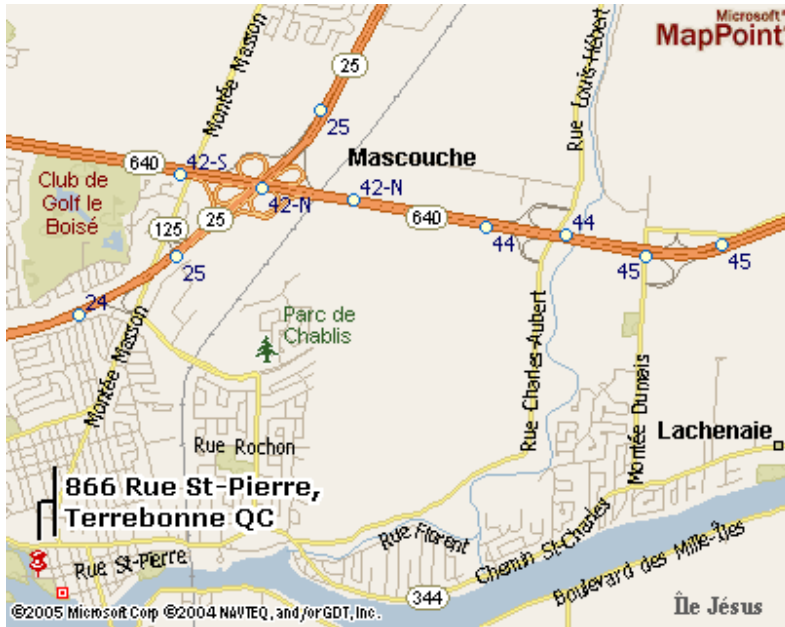

Plan fixe

24 Fresnel 500 watts
Une machine à fumée DF-50

Console éclairage

Etc/express 24/48

Pour vous rendre

En provenance de Montréal

25 Nord
Sortie 22 Est
(Terrebonne centre-ville)
Première lumière à DROITE
Premier stop à GAUCHE
Rue St-Louis
Troisième stop à DROITE
Boulevard Des Braves

Deuxième stop
à GAUCHE
Stationnement du TVT
(866, rue St-Pierre)
à DROITE
La salle du Moulinet, située sur
l'Île-des-Moulins (dernier bâtiment
à gauche au 950).

866, rue St-Pierre Terrebonne QC J6W 1E5
450 492.5514
www.theatreduvieuxterrebonne.com

En provenance de Québec

40 Ouest direction Montréal
640 Ouest direction St-Eustache
Sortie 42 Sud Terrebonne
Gardez voie de service et prenez
Sortie Montée Masson
Première lumière GAUCHE
Montée Masson
Toujours tout droit jusqu'à
Rue St-Louis à DROITE
Premier stop GAUCHE
Boulevard Des Braves

Deuxième stop
à GAUCHE

Stationnement du TVT
(866, rue St-Pierre)
à DROITE
La salle du Moulinet, située sur
l'Île-des-Moulins (dernier bâtiment
à gauche au 950).

20 Ouest direction Montréal
Tunnel L.-H.-Lafontaine
40 est direction Québec
640 Ouest direction St-Eustache
Sortie 42 Sud Terrebonne
Gardez voie de service et prenez
Sortie Montée Masson
Première lumière GAUCHE
Montée Masson
Toujours tout droit jusqu'à
Rue St-Louis à DROITE
Premier stop GAUCHE
Boulevard Des Braves