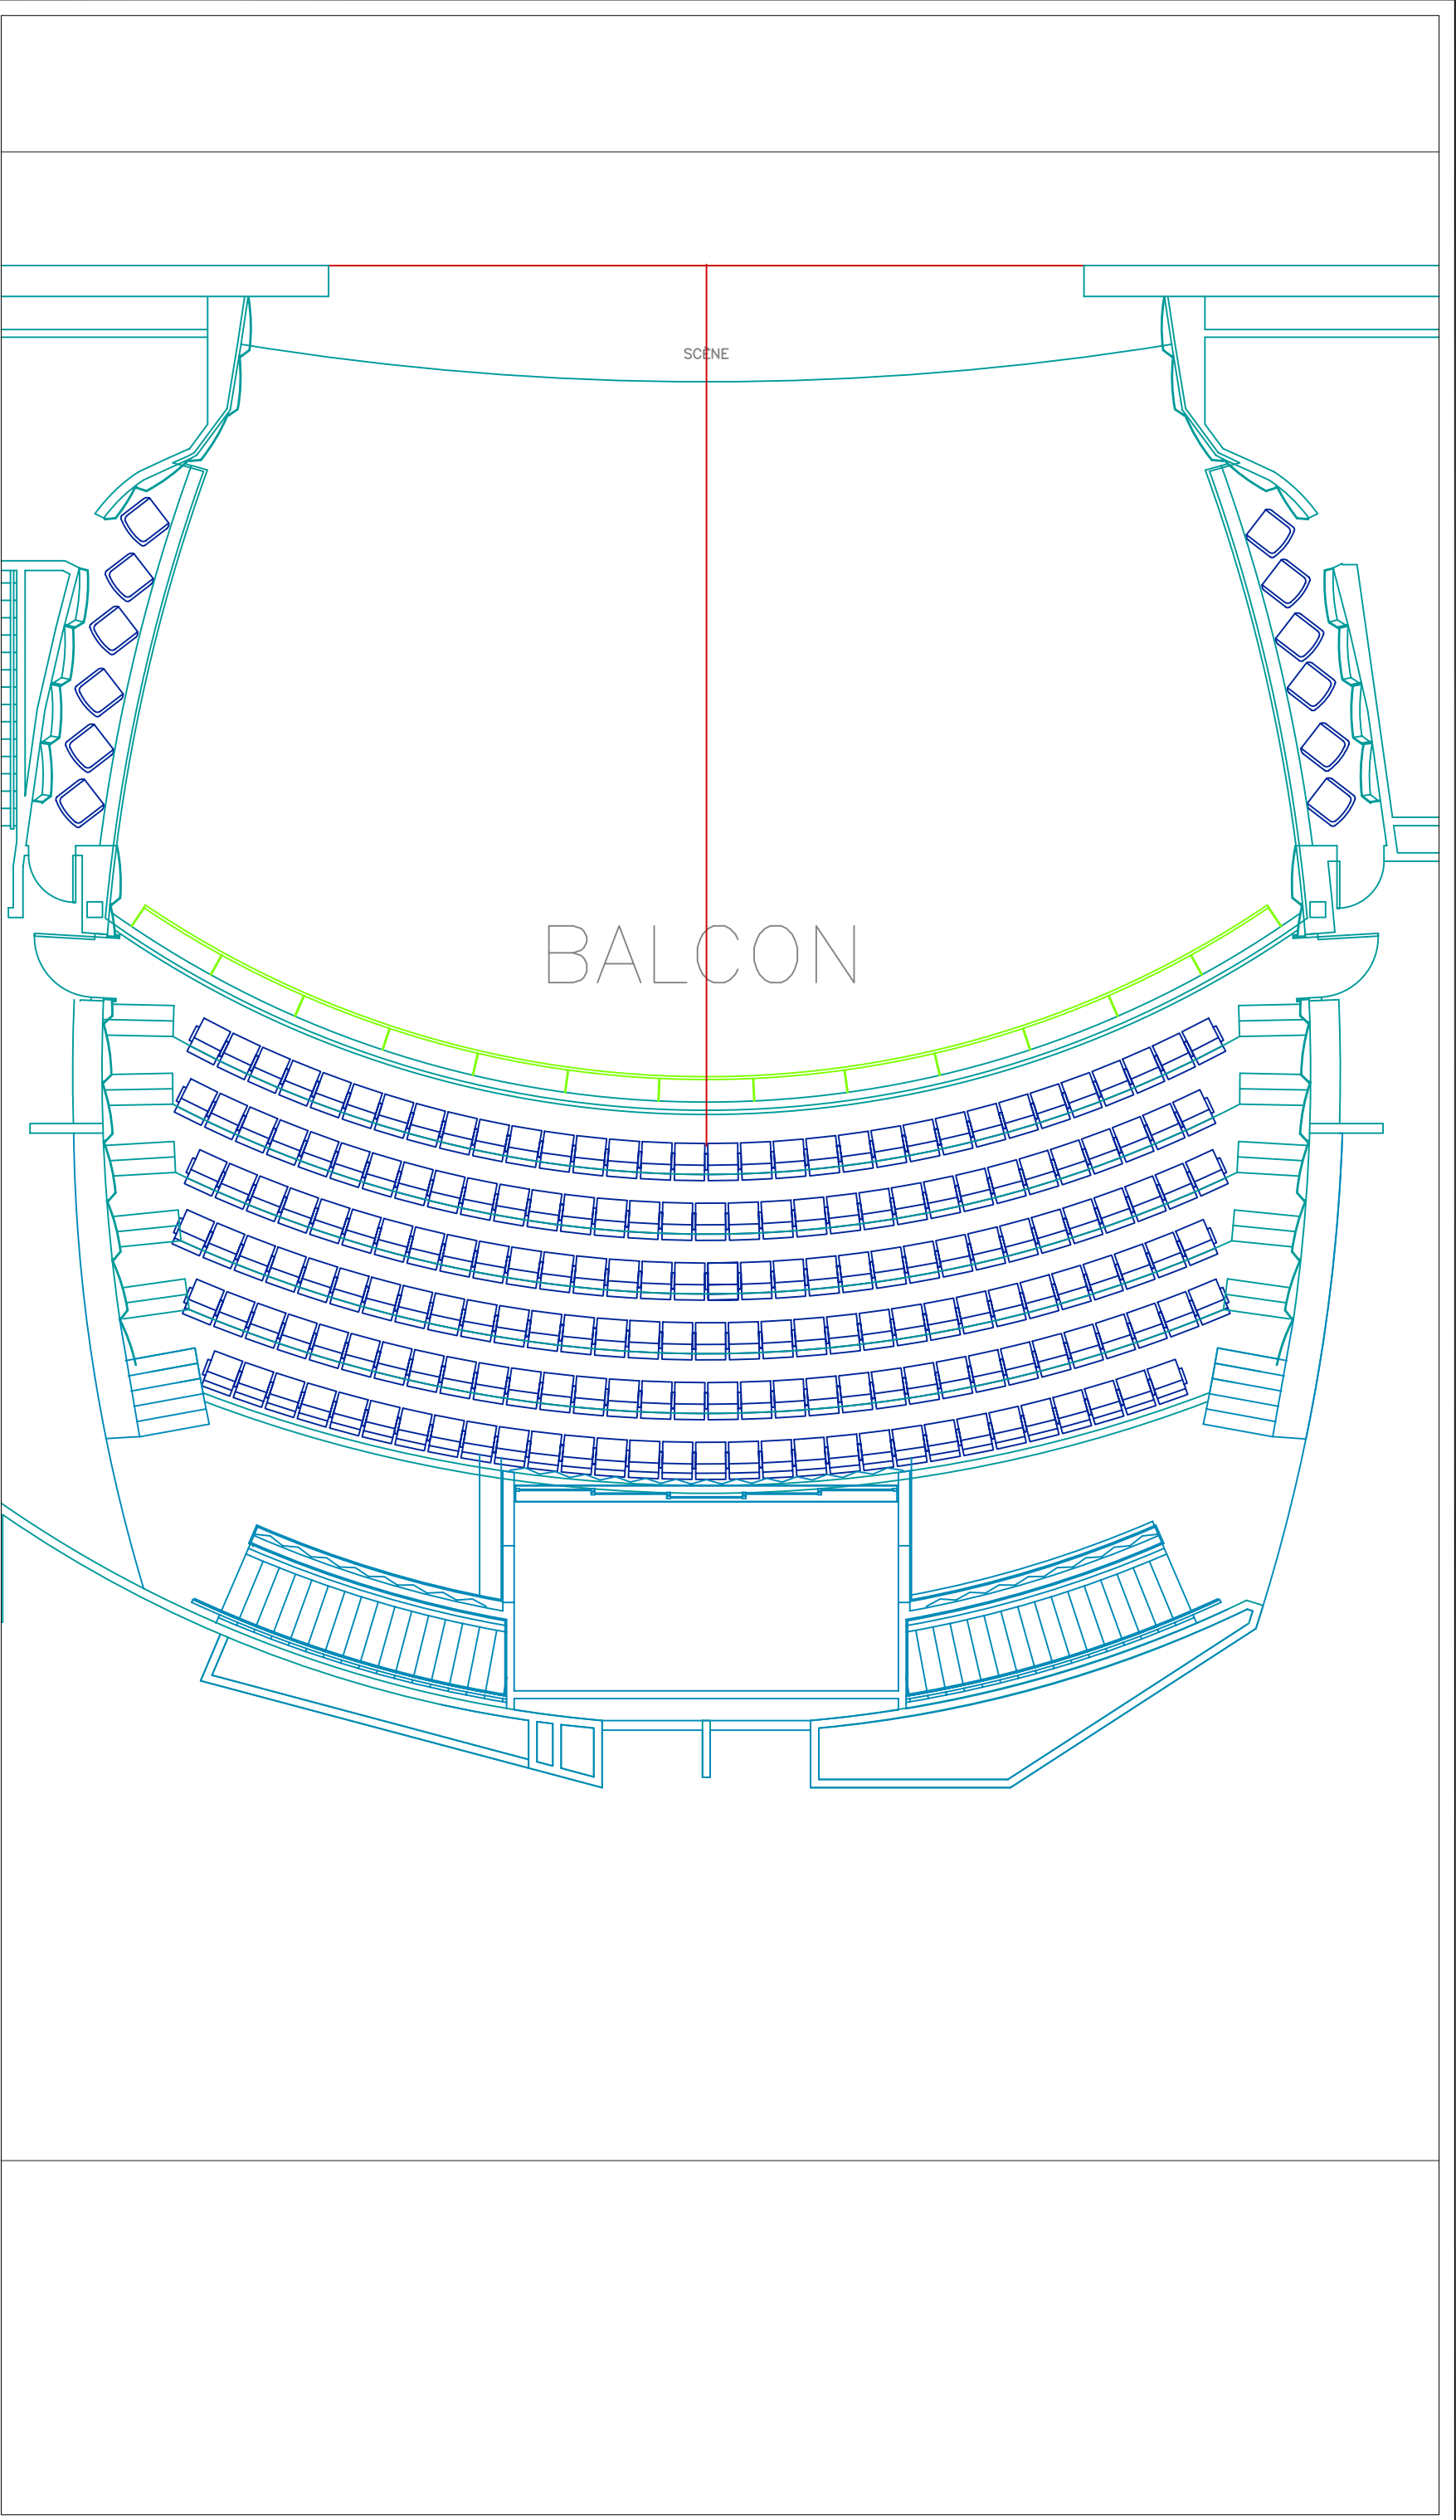

Plan du balcon

Spectacle:

date

4/6

NOV 2007

3/32"=1'

Salle Desjardins

page

Révision

Échelle

Theatre du vieux Terrebonne