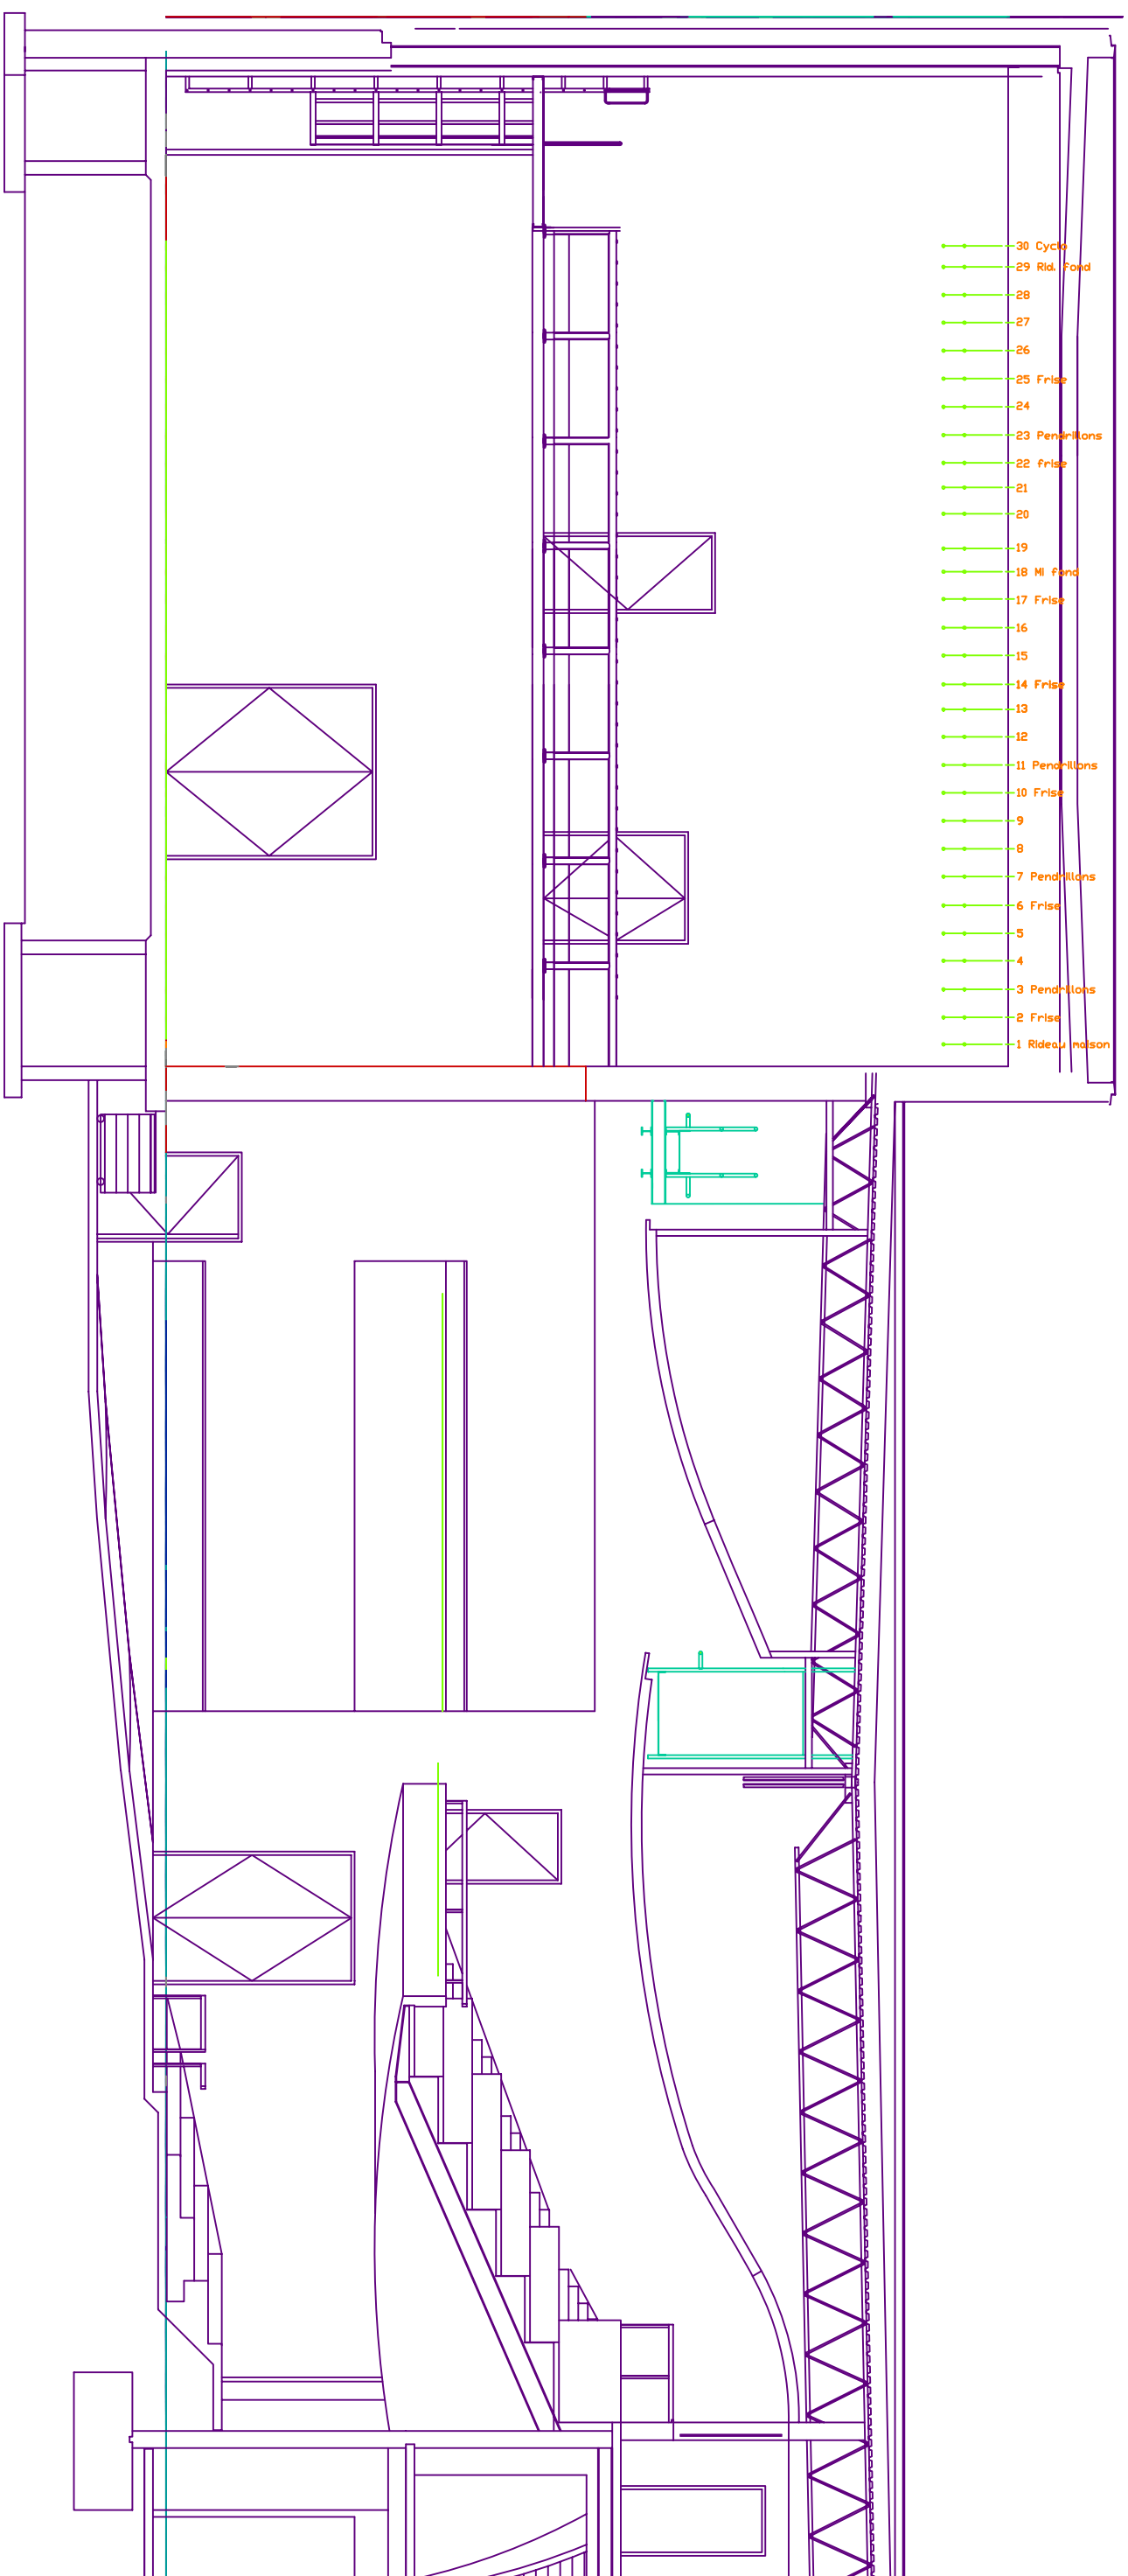

Plan de coupe longitudinale

Spectacle:

date

5/6

NOV 2007

1/8"=1'

Salle Desjardins

Page

Révision

Échelle

Theatre du vieux Terrebonne